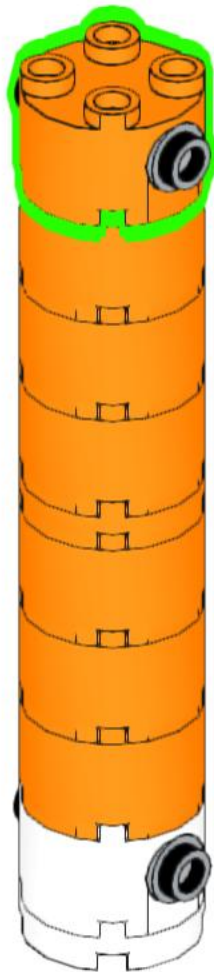

Block 1

Block 1B

Bauanleitung

Building
Instructions

**Space Launch System
(SLS)**

**Zentralstufe
und
Feststoffraketen**

**Center core
and
Solid
Rocket
Boosters**

Maßstab

LEGO Set 11976
(1:510)

Scale

August 2023

August 2023

Kontakt

bricks@hwk.de

Contact

(c) 2023 by Harald Kränzel

4

5

6

7

8

9

2x

10

11

13

14

15

16  2x

17  1x

18  2x 1x

19