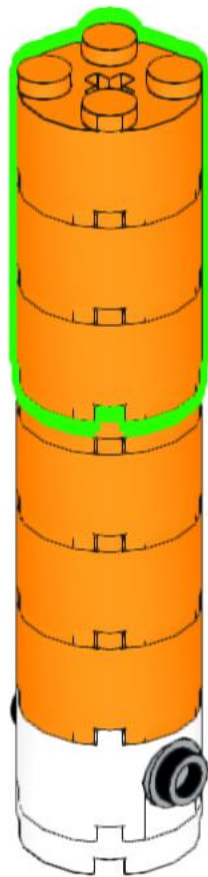

Block 1

Block 1B

Bauanleitung

Building
Instructions

**Space Launch System
(SLS)**

**Zentralstufe
und
Feststoffraketen**

**Center core
and
Solid
Rocket
Boosters**

Maßstab

LEGO Set 11976
(1:510)

Scale

August 2023

August 2023

Kontakt

bricks@hwk.de

Contact

(c) 2023 by Harald Kränzel

4

5

6

7

8

9

2x

10

11

13

14

15

16  2x

17  1x

18  2x 1x

19