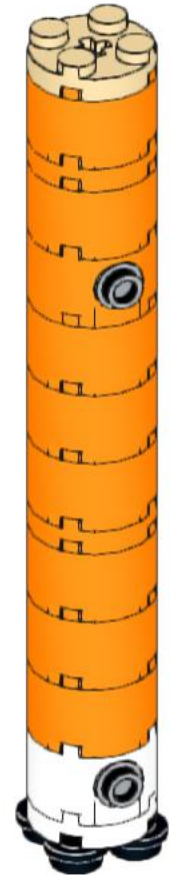

Block 1

Block 1B

Bauanleitung

Building
Instructions

**Space Launch System
(SLS)**

**Zentralstufe
und
Feststoffraketen**

**Center core
and
Solid
Rocket
Boosters**

Maßstab

4

5

6

7

8

9

2x

10

11

13

14

15

16  2x

17  1x

18  2x 1x

19

20

21

10x
85861
Black

2x

4x
30374
White

4x
85861
Pearl Gold

4x
32828
Black

2x
3062b
White