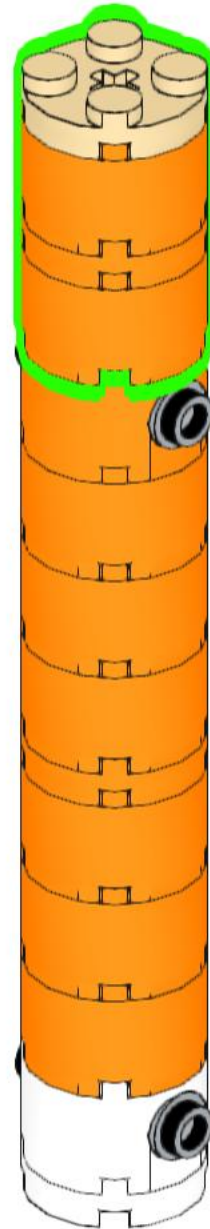

Block 1

Block 1B

Bauanleitung

Building
Instructions

**Space Launch System
(SLS)**

**Zentralstufe
und
Feststoffraketen**

**Center core
and
Solid
Rocket
Boosters**

Maßstab

LEGO Set 11976
(1:510)

Scale

August 2023

August 2023

Kontakt

bricks@hwk.de

Contact

(c) 2023 by Harald Kränzel

4

5

6

7

8

9

2x

10

11

13

14

15

16  2x

17  1x

18  2x 1x

19