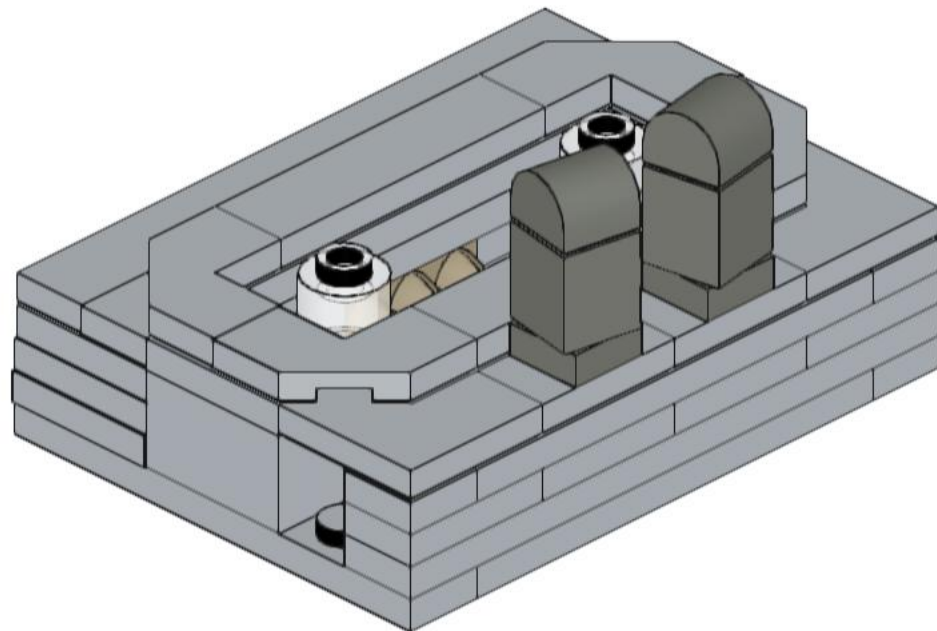

16

17

18

19

20

21

22

2x
3024
Dark Bluish Gray