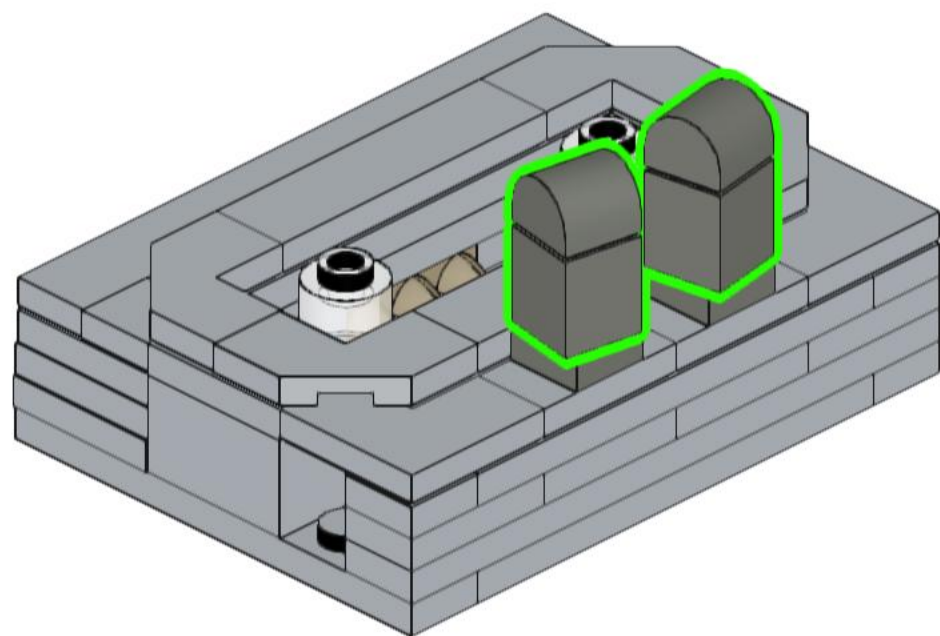

16

17

18

19

20

21

22

2x
3024
Dark Bluish Gray