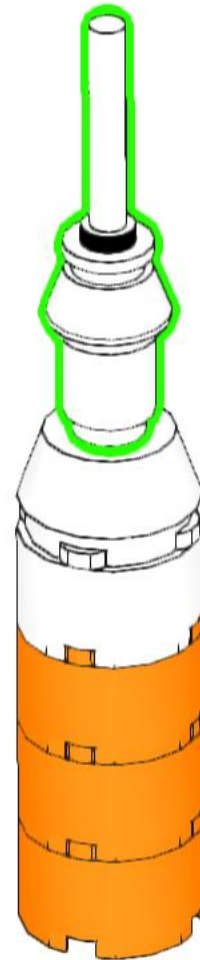

Block 1

Block 1B

Bauanleitung

Building  
Instructions

## Space Launch System (SLS)

Raumschiff  
Orion und  
Konfiguration  
Block 1B

Spacecraft  
Orion and  
Configuration  
Block 1B

Maßstab

LEGO Set 11976  
(1:510)

Scale

August 2023

August 2023

5

6

7

8

9

# 11

1x  
85861  
White

1x  
98100  
White

1x  
3062b  
White

3x  
3941  
Orange

1x  
33492  
White

1x  
87994  
White

1x  
3941  
White