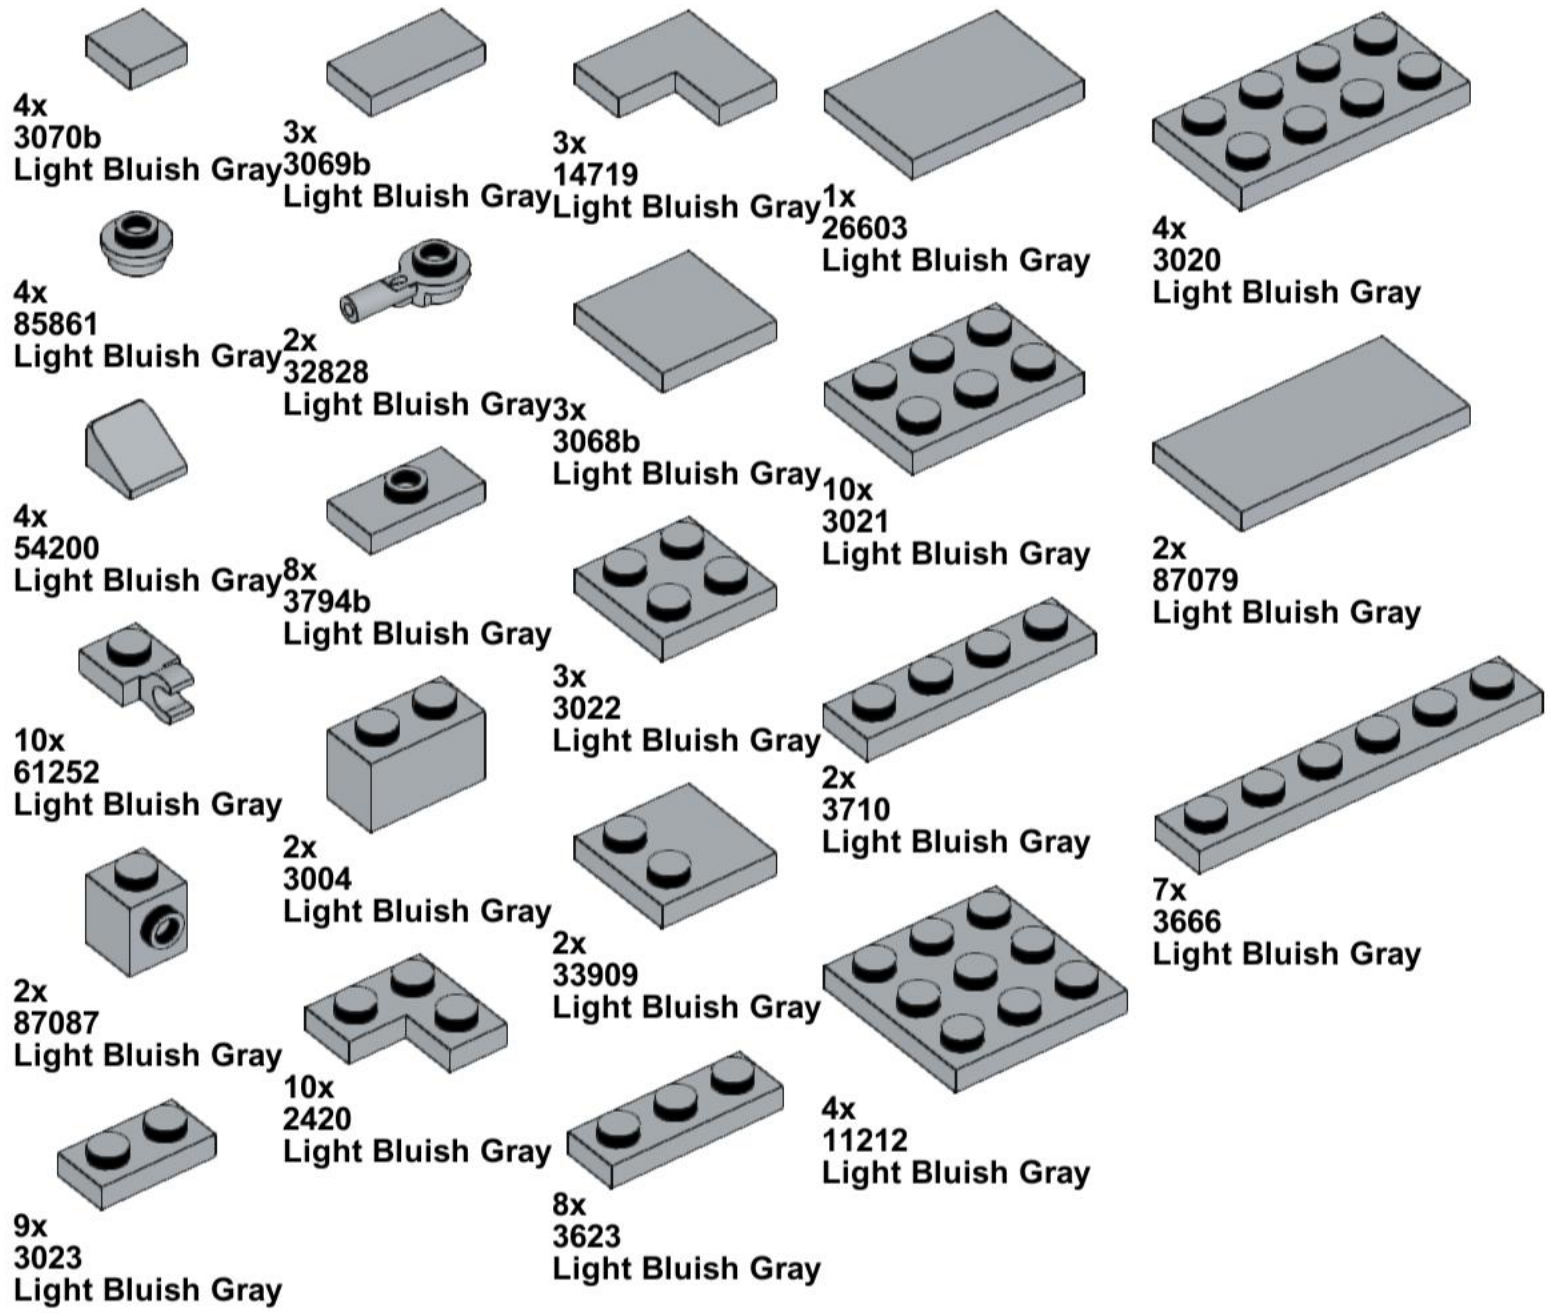

11

12

13

14

15

16

17

18

19

20

21

22

23

24

25

2x

26

27

28

29

1x
3795
Light Bluish Gray

2x
4477
Light Bluish Gray

5x
3460
Light Bluish Gray

4x
87994
White

2x
3034
Light Bluish Gray

4x
30374
White

6x
50018c
Flat Silver